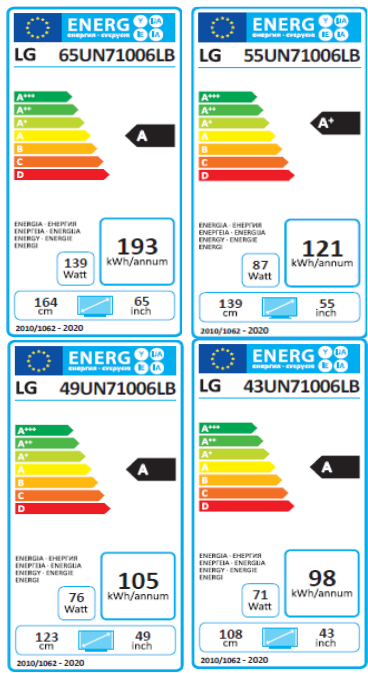

UN71006LB

- Procesador Quad Core 4K
- Compatibilidad con los principales Asistentes de Voz
- HDR 10 Pro, HLG
- Modo Director (FILMMAKER)
- Ultra Surround 2.0 ch
- Certificado por UL Cybersecurity
- Alertas Deportivas
- Gaming: HDR GiG (Actualización), ALLM

En una escala de A+++ a D

Procesador Quad Core

Procesador de 10 bits para disfrutar de toda la espectacularidad de las imágenes en UHD

Conectividad Inteligente ThinQ

Controla con la voz TODOS los dispositivos inteligentes del hogar. Google Assistant y Alexa Integrados. Funciona con Apple Home.

UN71006L

65UN71006LB: 8806098661459
55UN71006LB: 8806098661473
49UN71006LB: 8806098661480
43UN71006LB: 8806098661503

PANTALLA

4K UHD

Resolución: 3840*2160

Wide Viewing Angle

Pantalla IPS

50Hz

PROCESADOR DE IMAGEN

Procesador Quad Core 4K

Precisión de Color 17x17x17

Reducción de Ruido 2X

Mejora de Color Avanzado

HDR 10 Pro, HLG

Modo Director (FILMMAKER)

Decodificador HEVC: 4K@60P, 10bit