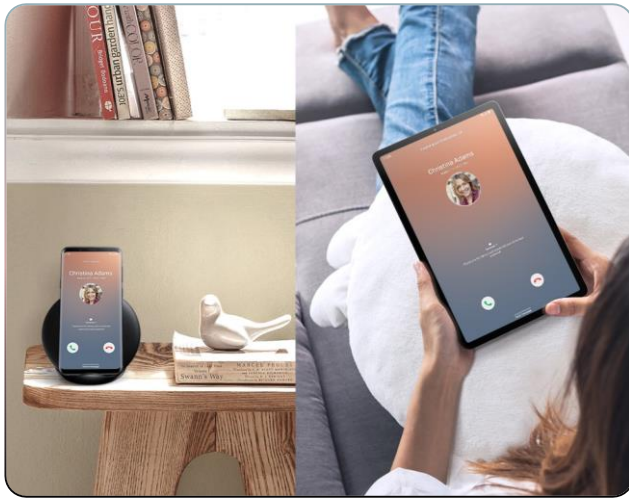

Call and Message Continuity

Sincroniza tu Galaxy Tab S6 Lite con tu Smartphone Galaxy gracias a **Call & Message Continuity** y :

- Contesta llamadas
- Contesta mensajes

Activa esta característica desde : **Ajustes > Funciones avanzadas > Llamadas y mensajes en otros dispositivos.**

Solo necesitarás una **conexión a Internet** en ambos dispositivos y **la misma cuenta de Samsung** configurada.